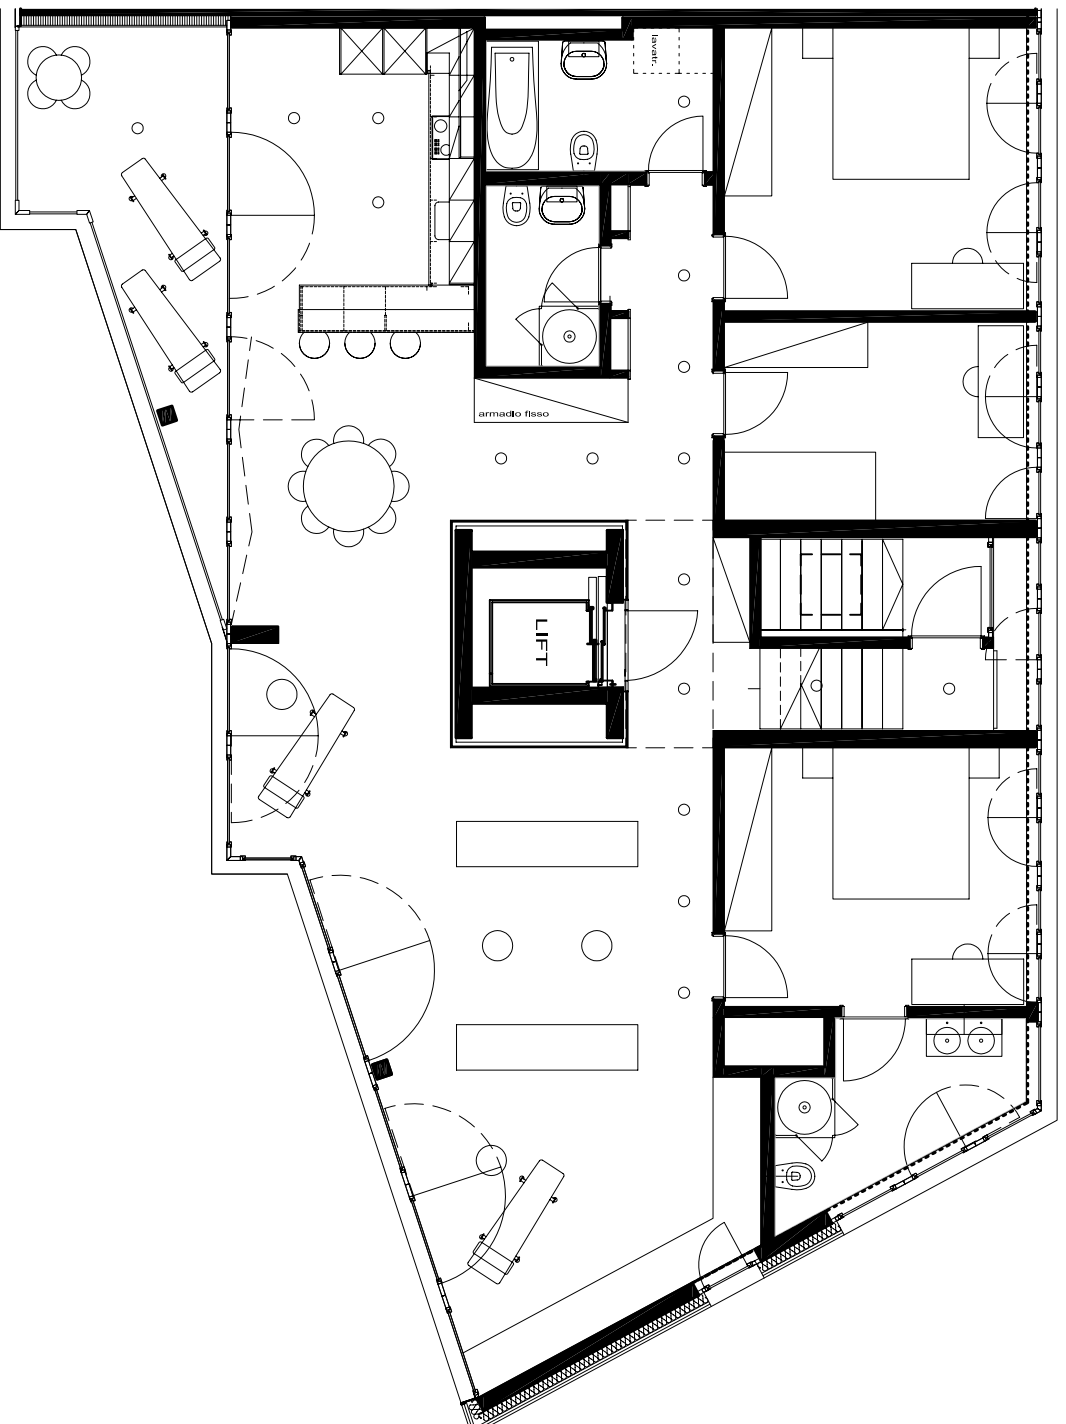

## ZONA NOTTE

camera	15.2 M2
camera	10.6 M2
camera	14.0 M2

## ZONA SERVIZI

bagno 1	7.4 M2
bagno 2	5.0 M2
bagno 3	6.3 M2
atrio	3.3 M2
corridoio	8.8 M2

## ZONA GIORNO

cucina	13.2 M2
pranzo	6.5 M2
soggiorno	43.0 M2
balcone	11.7 M2

52

*Residenza Ciusarella*

PIANO ATTICO 1 : 100

0 5