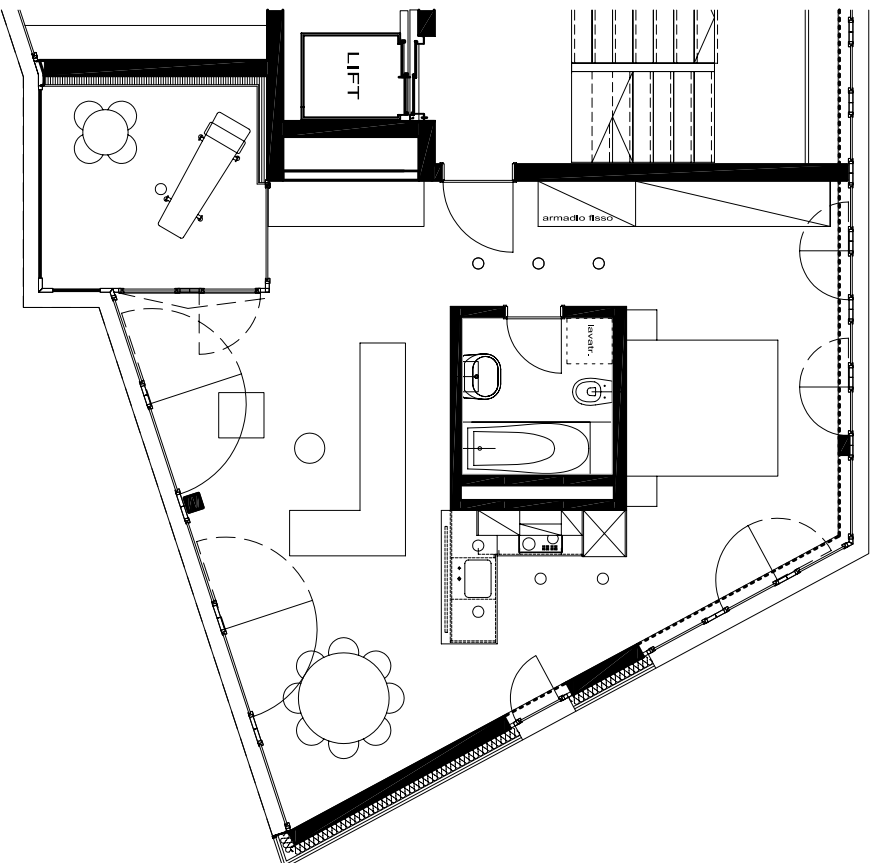

2 1/2 locali

ZONA NOTTE

camera 15.0 M2

ZONA SERVIZI

bagno 4.3 M2

atrio 4.0 M2

ZONA GIORNO

cucina 6.0 M2

soggiorno - pranzo 25.5 M2

balcone 8.0 M2

14
24
34
44

Residenza Ciusarella

PIANO TIPO 1 : 100
0 5